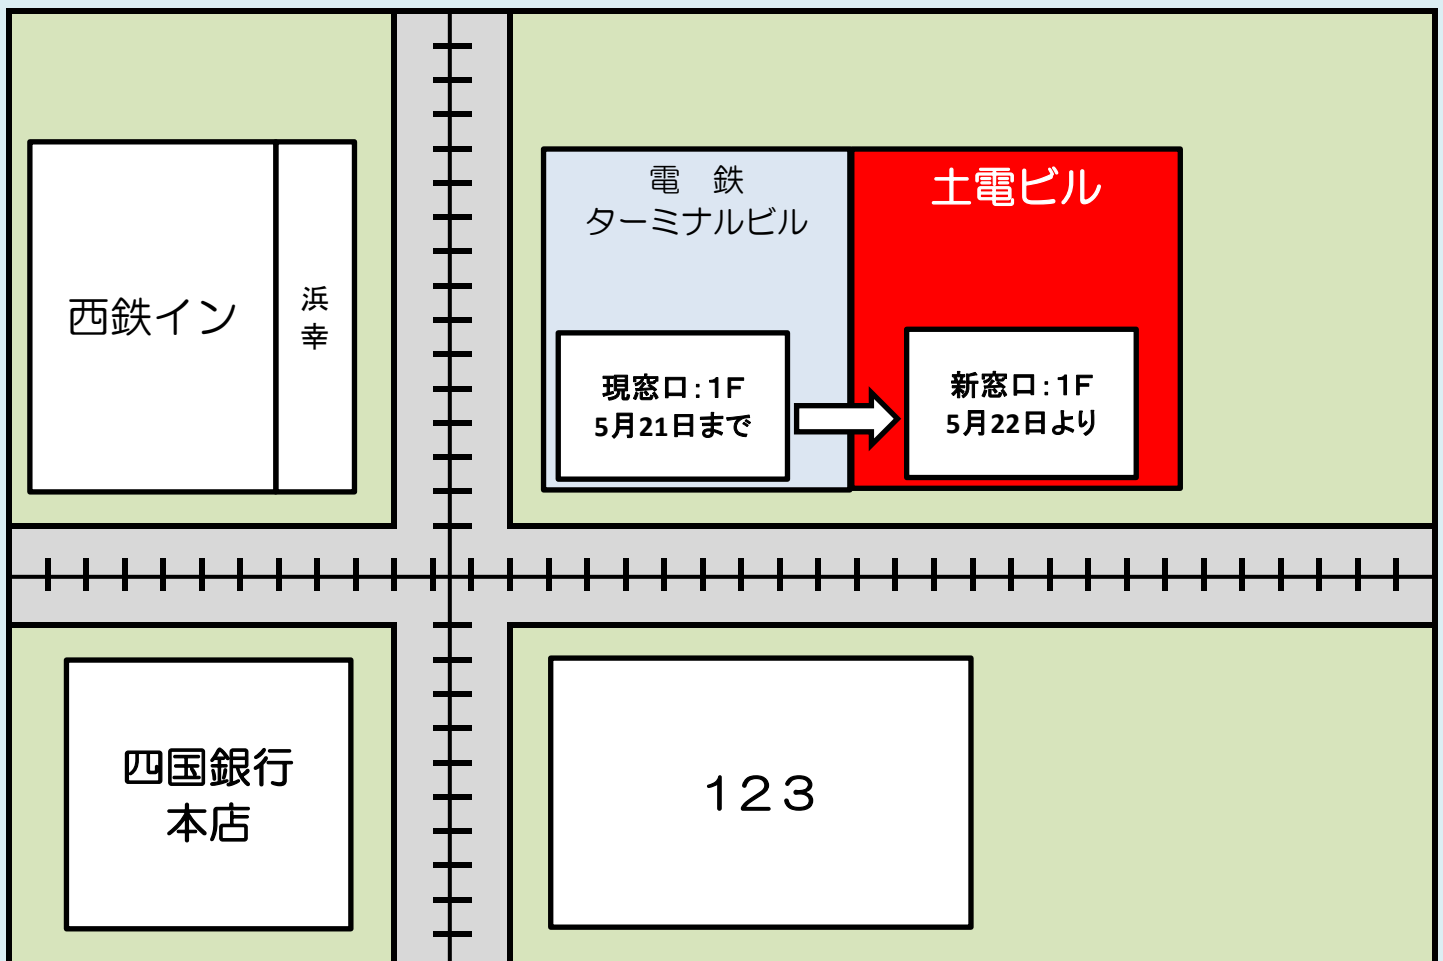

はりまや橋サービスセンター 移転のお知らせ

平素は「はりまや橋サービスセンター
| Cカードですか・高速バス乗車券扱い窓口」
をご利用いただきありがとうございます。

**当窓口は、平成25年5月22日(水)より
現在の電鉄ターミナルビルから、東隣の
土電ビル1Fに移転致します。(下図参照)**

はりまや橋サービスセンター TEL088-882-0119